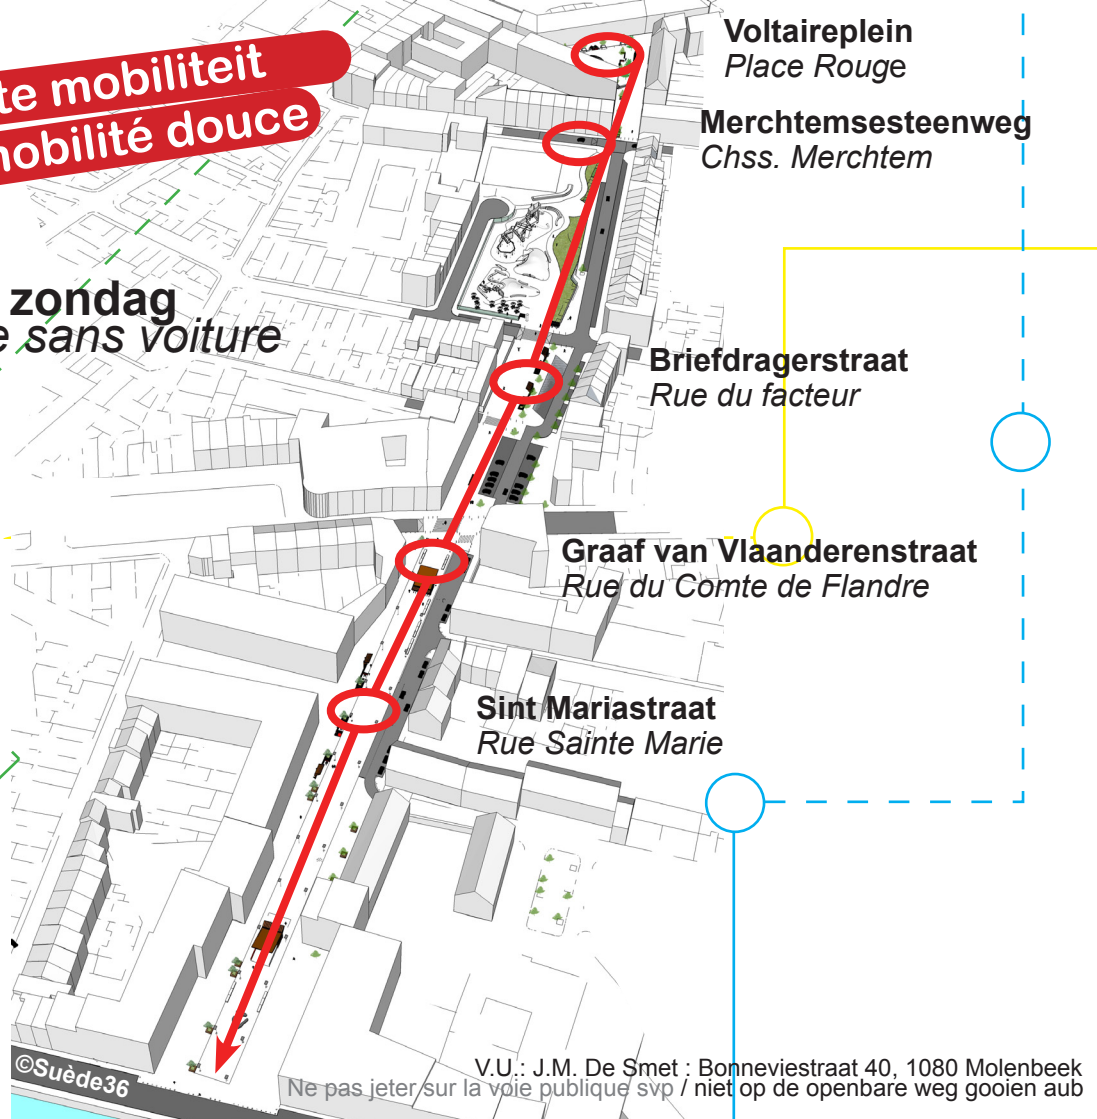

Feest op as zachte mobiliteit
Fête de l'axe mobilité douce

16/09 Autoloze zondag
Dimanche sans voiture

V.U.: J.M. De Smet ; Bonneviestraat 40, 1080 Molenbeek
Ne pas jeter sur la voie publique svp / niet op de openbare weg gooien aub

Animaties Animations

Reuze gezelschapsspellen
Jeux de société géants **14>16 u** voltaireplein
place Rouge

Vrije speelstraat **14>17 u** Merchtemsesteenweg
Rue aux jeux libres *Chss Merchtem*

Trotinetten parcours / Panna Soccer **14>17 u** Bonneviepark
Parcours de trotinettes / Panna soccer *Parc Bonnevie*

Informatie over projecten van heraanleg as zachte mobiliteit **14>17 u** Briefdragerstraat
Information sur les projets d'aménagement de l'axe mobilité douce *Rue du Facteur*

Animatie duurzame mobiliteit
Animation sur la mobilité durable
Eet-en drankstands
Stand nourriture et boisson